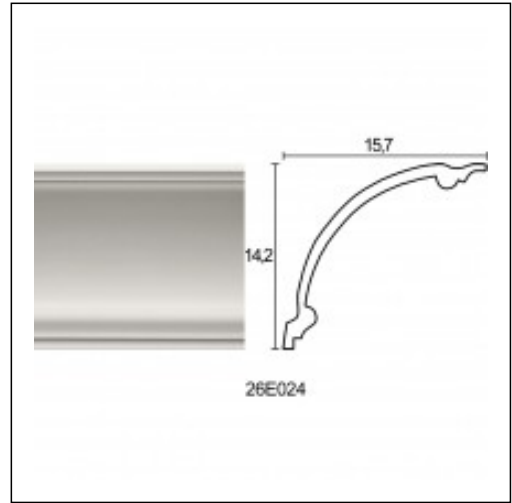

Κορνίζες Σκαριού / Ρήγα μεγάλο

Cat.No. 26.E.024

Κορνίζα σκαριού

- 150x150x150
- 150x150x150
- 150x150x150

© 2026 AGRAPAS. All rights reserved. | www.a-grapsas.gr