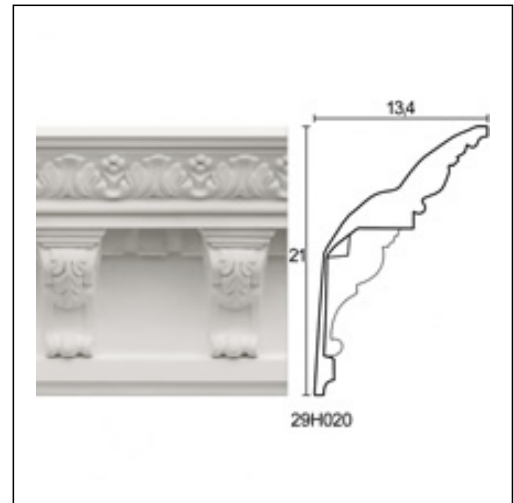

## Glyphic Cornices / Cornice Dent Corbel

Cat.No. 29.H.020

Glyphic Cornice

**Width:** 13.4 cm.

**Length:** 150 cm.

**Height:** 21 cm.