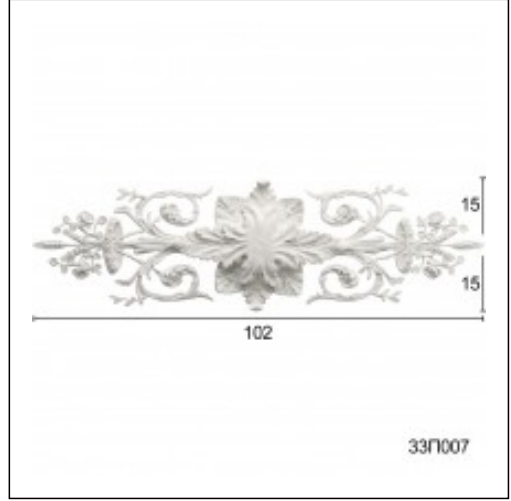

Ροζέτες Σκαλιστές / Κέντρο Φύλλο

Cat.No. 33.Π.007

Ροζέτα Σκαλιστή Ρόμβου

102x30x15mm
33Π007

33Π007