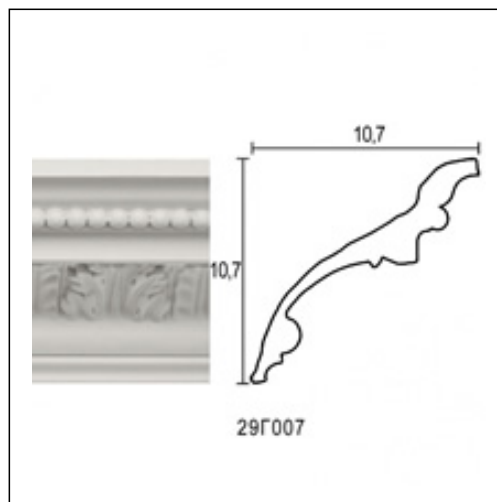

## Glyphic Cornices / Acanthus Small 196cm

Cat.No. 29.C.007

Glyphic Cornice

**Width:** 10.7 cm.

**Length:** 196 cm.

**Height:** 10 cm.