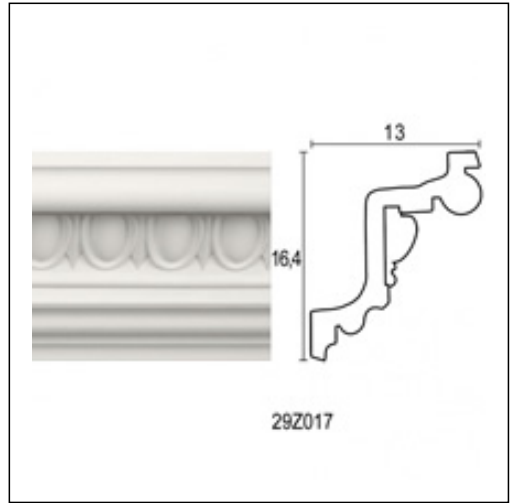

Κορνίζες Σκαλιστές / Σύνθεση Αυγό Σαντορίνης

Cat.No. 29.Z.018

Σκαλιστή Κορνίζα

1. 1800mm
 2. 2000mm

1. 1800mm
 2. 2000mm