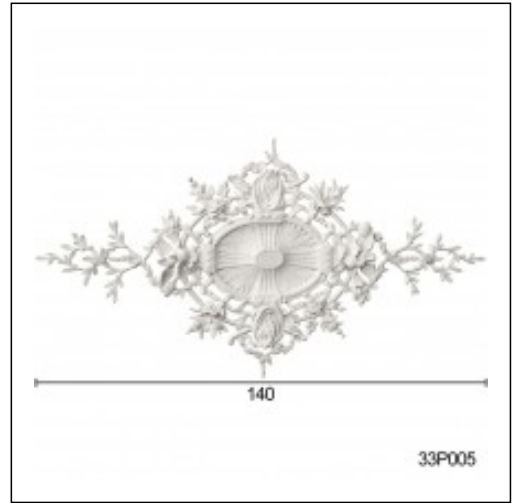

## Glyphic Ceiling Roses / Doves

Cat.No. 33.R.005

Rhombus Glyphic Centerpiece

**Width:** 140 cm.

**Length:** 75 cm.