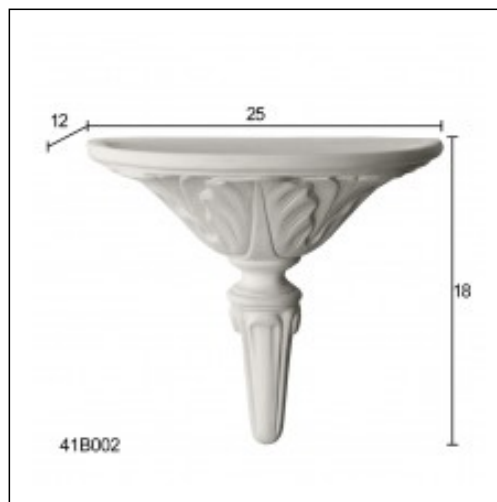

## Glyphic / Torch

Cat.No. 41.B.002

Wall Lamp

**Width:** 25 cm.

**Depth:** 12 cm.

**Height:** 18 cm.