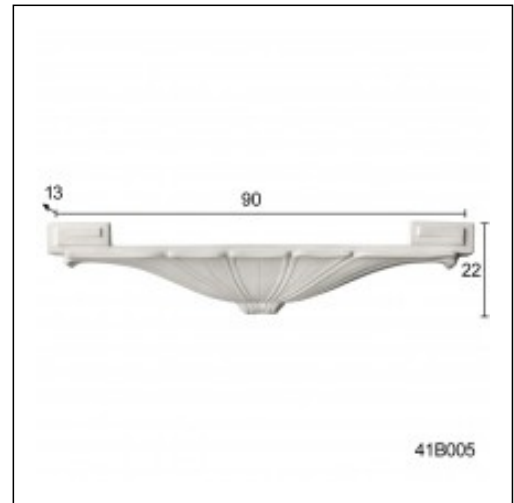

## Glyphic / Meander

Cat.No. 41.B.005

Wall Lamp

**Width:** 90 cm.

**Length:** 22 cm.

**Depth:** 13 cm.