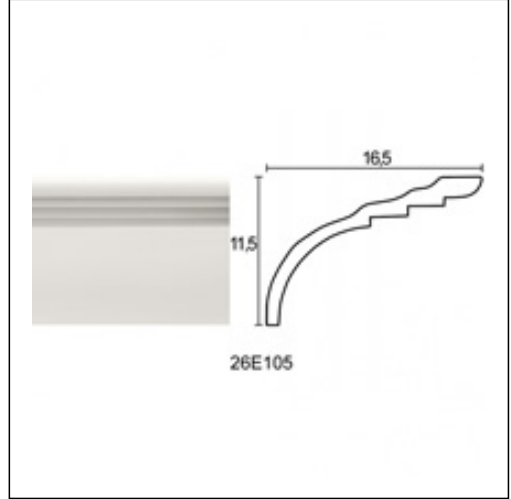

Κορνίζες Σκαριού / Τόκιο

Cat.No. 26.E.105

Κορνίζα Γραμμική

- 165x115x11,5
- 165x115x11,5
- 165x115x11,5

ΑΓΡΑΨΑΣ ΚΑΤΑΣΚΕΥΕΣ ΑΠΟ ΓΥΨΟ & ΤΣΙΜΕΝΤΟ