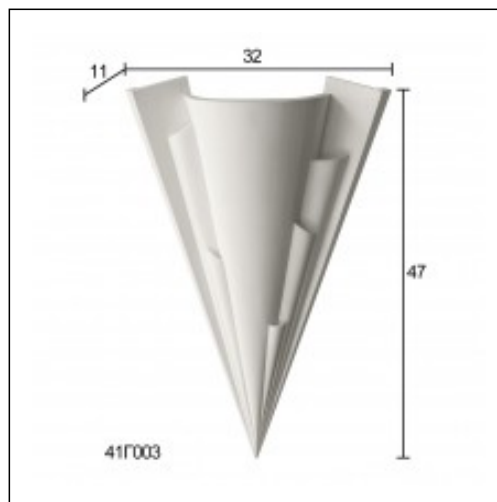

## Linear / Dart

Cat.No. 41.C.003

Wall Lamp

**Width:** 31 cm.

**Length:** 47 cm.

**Depth:** 116 cm.