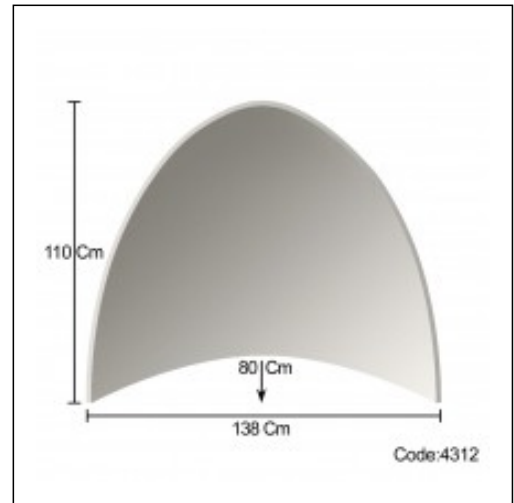

## Domes / Gothic

Cat.No. 43.12

Niches

**Width:** 138 cm.

**Length:** 80 cm.

**Height:** 110 cm.