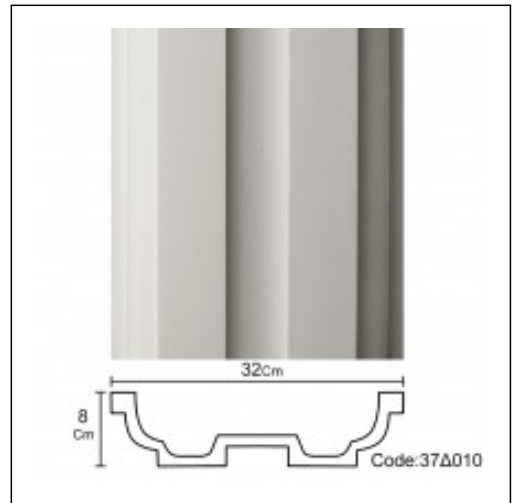

Columns / Pilaster Gemini 32x8,3

Cat.No. 37.D.010

Πιλάστρο

Width: 8.3 cm.
Length: 225 cm.
Height: 32 cm.

RELATIVE PRODUCT PHOTOS