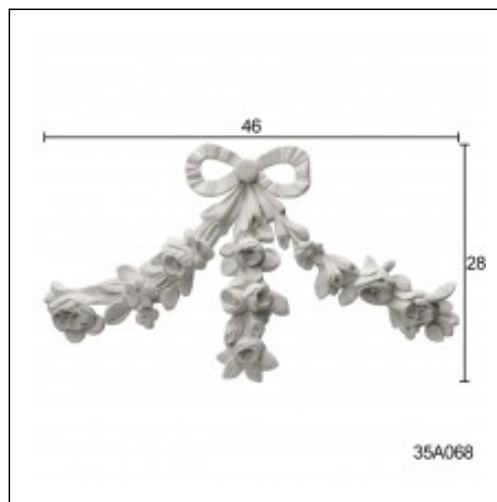

Decorative Elements / Garland 60x25cm

Cat.No. 35.A.068

Διακοσμητικά

**Width:** 60 cm.

**Height:** 25 cm.

RELATIVE PRODUCT PHOTOS