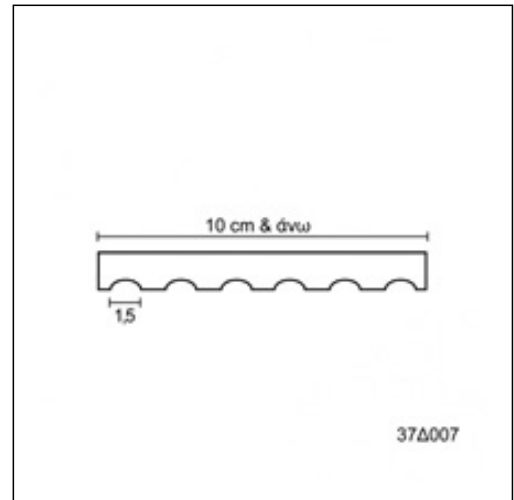

## Columns / Pilaster Hera

Cat.No. 37.D.007

Pilaster

**Width:** 40 cm.

**Length:** 300 cm.

## RELATIVE PRODUCT PHOTOS