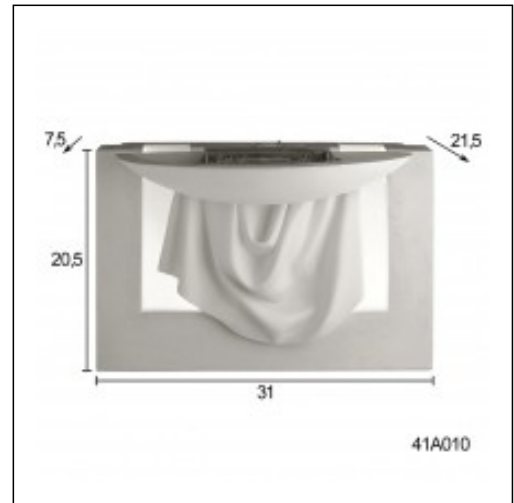

## Glyphic / Fabric

Cat.No. 41.A.010

Wall Lamps

**Width:** 31 cm.  
**Depth:** 21.5 cm.  
**Height:** 20.5 cm.