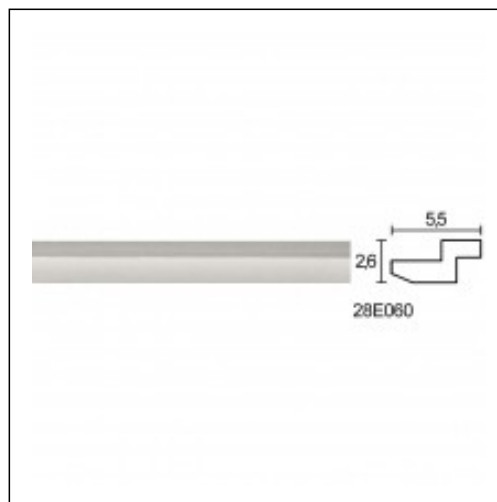

## Linear Hidden Lighting / Z Recess 1.5x1.5cm

Cat.No. 28.B.060

Linear Hidden Lighting

**Length:** 150 cm.**Depth:** 5.5 cm.**Height:** 2.6 cm.