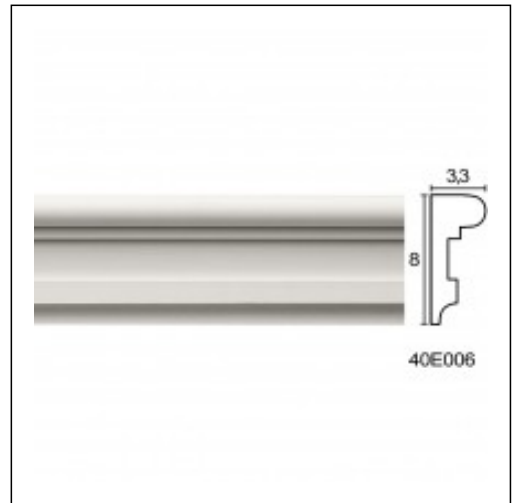

## Porticos / Curved

Cat.No. 40.E.006

Porticos

**Length:** 150 cm.

**Depth:** 3.5 cm.

**Height:** 8 cm.