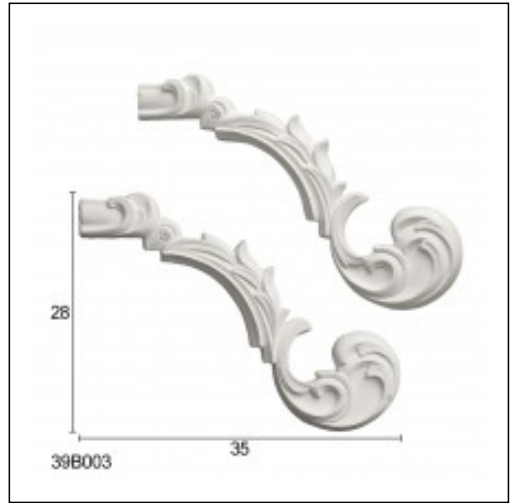

Γωνιές Σκαλιστές / Σαλίγκαροι

Cat.No. 39.B.003

Γωνιές σκαλιστές

28
 35

39B003