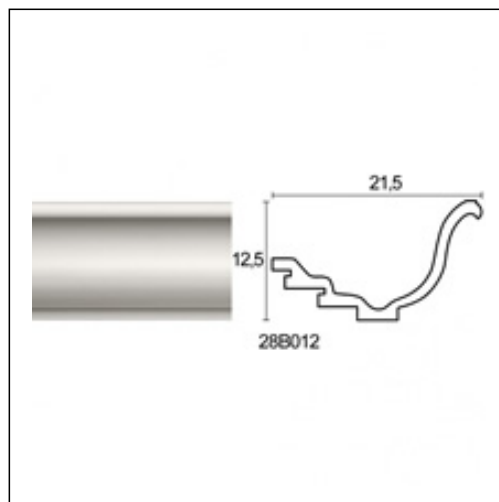

## Linear Hidden Lighting / Parrot

Cat.No. 28.B.012

Linear Hidden Lighting

**Length:** 225 cm.

**Depth:** 21.5 cm.

**Height:** 12.5 cm.