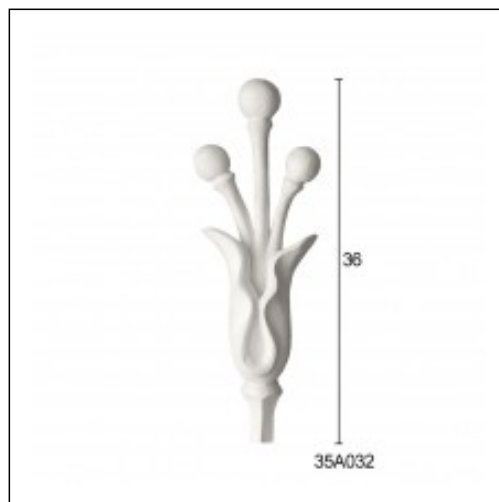

## Decorative Elements / Tulip

Cat.No. 35.A.032

Decorative Elements

**Width:** 11.5 cm.

**Height:** 36 cm.

## RELATIVE PRODUCT PHOTOS