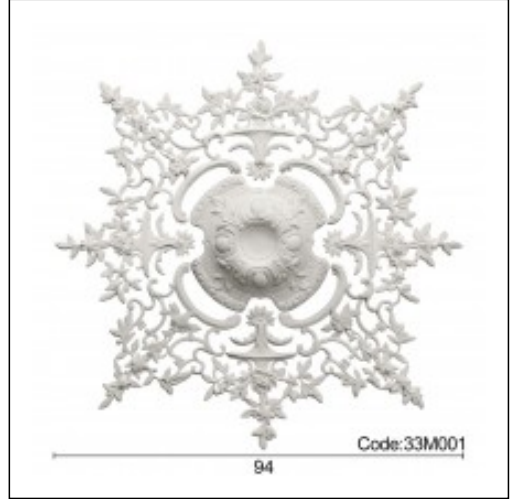

Ροζέτες Σκαλιστές / Τρία Τεμάχια μεγάλη

Cat.No. 33.M.001

Ροζέτες σκαλιστές

Μέγεθος: 92x92cm.

Περιγραφή: Τρία τεμάχια μεγάλα, σκαλιστές ροζέτες, γυψοσανίδες, 92x92cm.