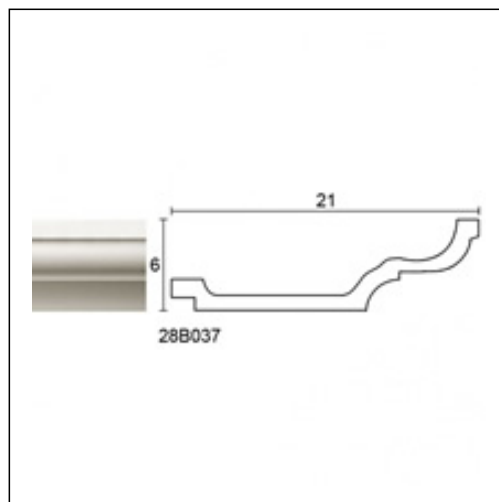

## Linear Hidden Lighting / Σ Shape

Cat.No. 28.B.037

Linear Hidden Lighting

**Length:** 225 cm.

**Depth:** 21 cm.

**Height:** 6 cm.