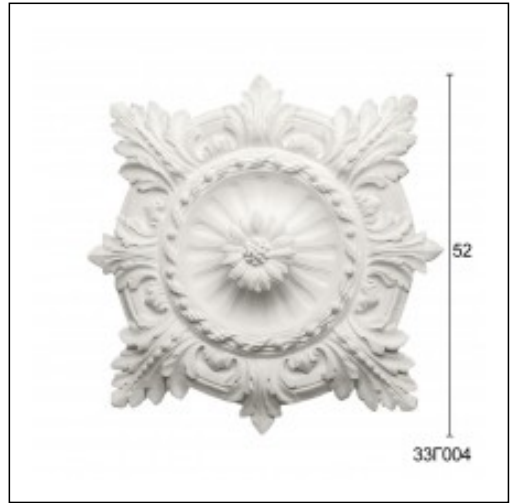

Ροζέτες Σκαλιστές / ARCON Πλεξούδα Μπίλια

Cat.No. 33.Γ.004

Ροζέτες σκαλιστές

ΕΞΕΤΟ52901.
Ε Ο ΕΩ231.

ΕΞΕΞ Ε Ε Ε Ε Ε Ε Ε Ε Ε Ε Ε Ε Ε Ε

Φύλλο
Τακάκια Τοίχου - Οροφής
Cat.No.