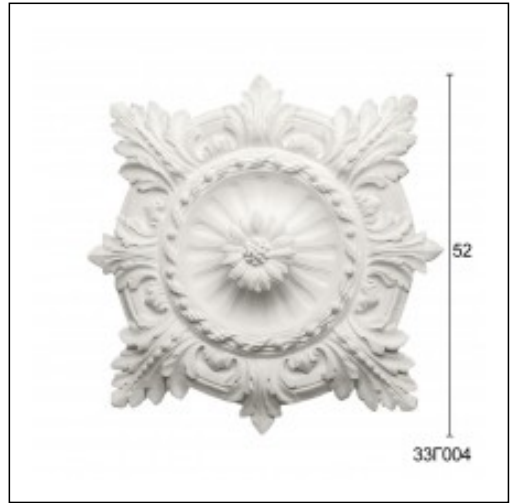

Ροζέτες Σκαλιστές / ARCON Πλεξούδα Μπίλια

Cat.No. 33.Γ.004

Ροζέτες σκαλιστές

ΕΞΕΤΟ52901.:
Ε Ο ΕΩ2 Ε'Ε1.

ΕΞΕΞ Ε Ε Ε Ε Ε Ε'Ε Ε Ε Ε• Ε Ε

Φύλλο
Τακάκια Τοίχου - Οροφής
Cat.No.