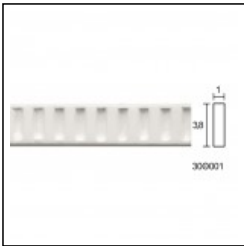

## Ροζέτες Σκαλιστές / Κύβοι

Cat.No. 33.Γ.001

Ροζέτες σκαλιστές

Εξωτερικό: 40x40x40  
 Ορόφια: 40x40x40

[Εξωτερικό](#)
[Ορόφια](#)
[Κύβοι](#)
[Ροζέτες](#)
[Κατασκευές](#)
[Προϊόντα](#)
[Επιχειρήσεις](#)

**Διακτυλιές**  
 Τακάκια Τοίχου - Οροφής  
 Cat.No.