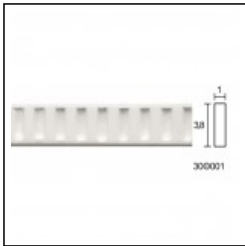

Ροζέτες Σκαλιστές / Κύβοι

Cat.No. 33.Γ.001

Ροζέτες σκαλιστές

Εξωτερικό: 40x40x40
Εσωτερικό: 30x30x40

Εξωτερικό: 40x40x40
Εσωτερικό: 30x30x40

Διακτυλιές
Τακάκια Τοίχου - Οροφής
Cat.No.