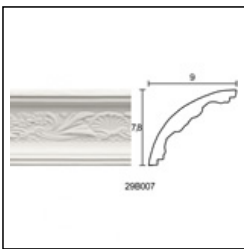

Ροζέτες Σκαλιστές / Αχιβάδα

Cat.No. 33.A.011

Ροζέτες σκαλιστές

Εξωτερικό 40x40cm
Εσωτερικό 30x30cm

Εξωτερικό 40x40cm
Εσωτερικό 30x30cm

Αχιβάδα
Κορνίζες Σκαλιστές
Cat.No.