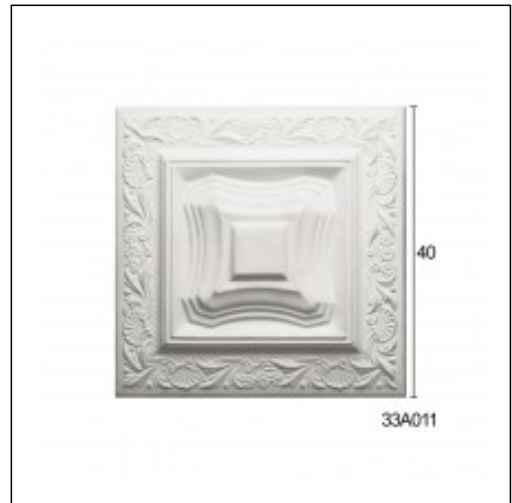

## Glyphic Ceiling Roses / Clam

Cat.No. 33.A.011

Glyphic centerpieces

**Width:** 40 cm.

**Height:** 40 cm.