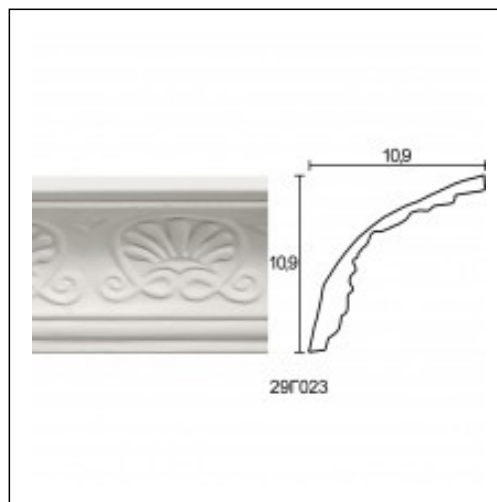

## Glyphic Cornices / Ridge Tile

Cat.No. 29.C.023

Glyphic cornices

**Width:** 10.9 cm.

**Length:** 200 cm.

**Height:** 10.9 cm.