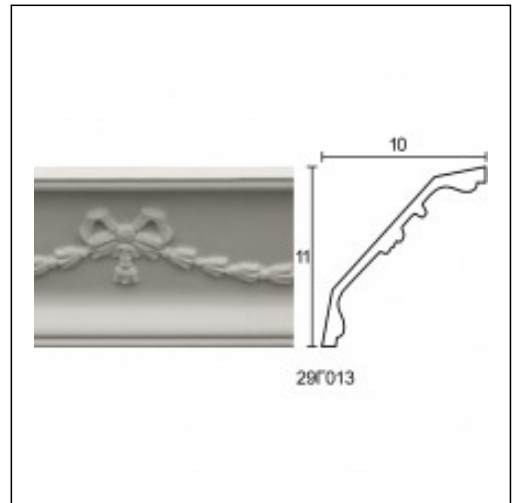

## Glyphic Cornices / Garland Bows

Cat.No. 29.C.013

Glyphic cornices

**Width:** 11 cm.

**Length:** 200 cm.

**Height:** 10.5 cm.