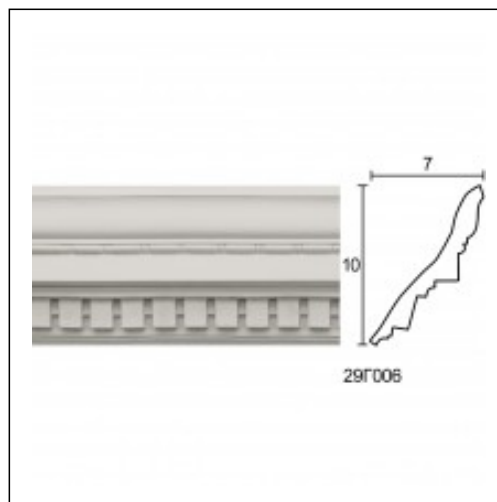

## Glyphic Cornices / Drops Bead

Cat.No. 29.C.006

Glyphic cornices

**Width:** 8.3 cm.

**Length:** 200 cm.

**Height:** 11.3 cm.