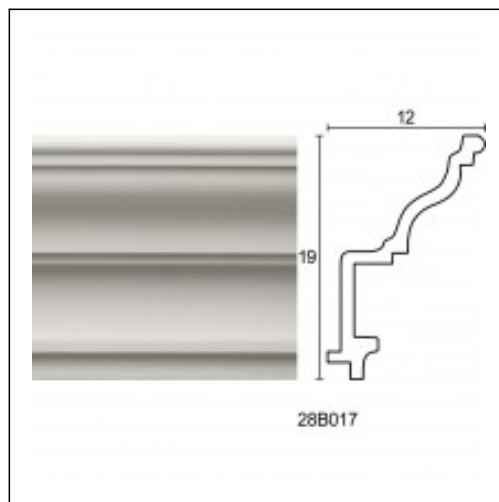

## Linear Hidden Lighting / Socket B

Cat.No. 28.B.017

Linear hidden lighting

**Length:** 225 cm.

**Depth:** 12 cm.

**Height:** 19 cm.