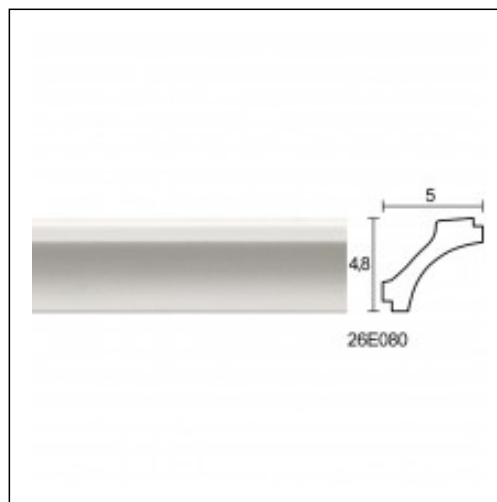

## Large Linear Cornices / Felizol A4

Cat.No. 26.E.080

Large Linear Cornices

**Width:** 4.8 cm.

**Length:** 225 cm.

**Height:** 5 cm.

### RELATIVE PRODUCTS

Lefkas 5cm  
Linear Cornices (bench)  
Cat.No.