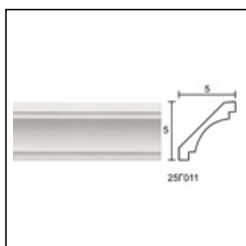

## Large Linear Cornices / Felizol A4

Cat.No. 26.E.080

Large Linear Cornices

**Width:** 4.8 cm.

**Length:** 225 cm.

**Height:** 5 cm.

### RELATIVE PRODUCTS

Lefkas 5cm  
Linear Cornices (bench)  
Cat.No.