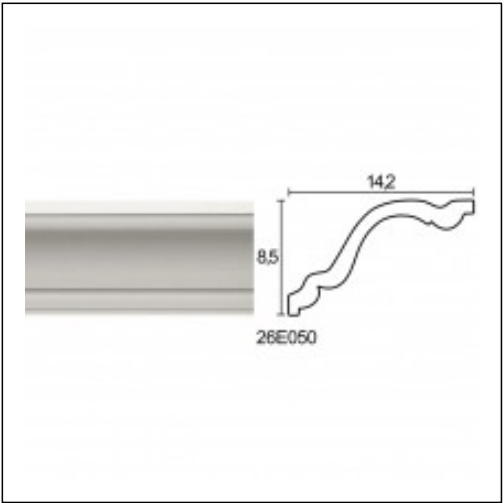

Κορνίζες Σκαριού / Μυρτιά

Cat.No. 26.E.050

Λούκι Σκαριού

- 1. 142x85x18,5
- 2. 142x85x18,5
- 3. 142x85x18,5

Εξωτερική Κορνίζα Σκαριού

Εξωτερική Κορνίζα Σκαριού

Μικρή Ροζέτες Γραμμικές
Cat.No.