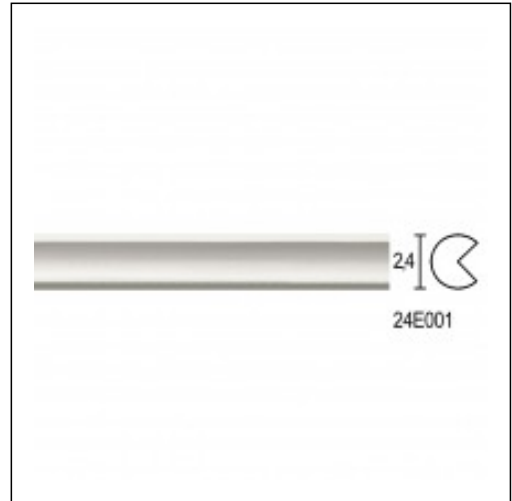

## Corners Linear / External Pacman

Cat.No. 24.E.001

External Corner

**Length:** 150 cm.

**Height:** 2.4 cm.