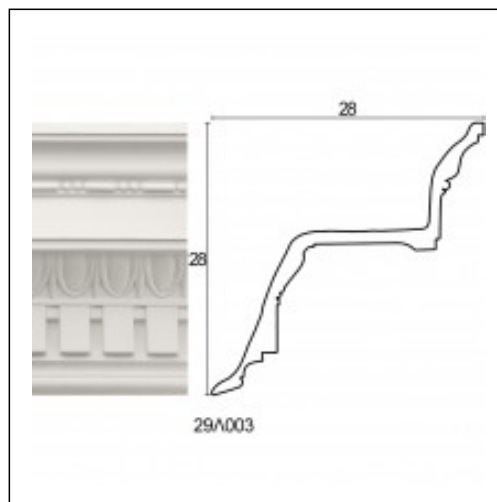

## Glyphic Cornices / 3 Designs

Cat.No. 29.L.003

Glyphic Cornice

**Width:** 28 cm.

**Length:** 115 cm.

**Height:** 28 cm.