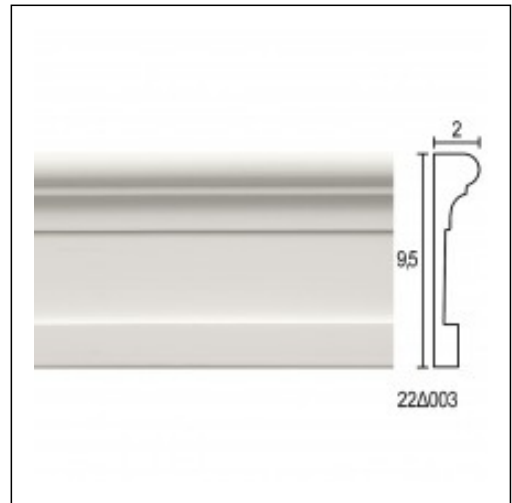

## Panneaux / Panneaux Rounded Corner

Cat.No. 22.D.003

Linear Panneax

**Length:** 150 cm.

**Depth:** 2 cm.

**Height:** 9.5 cm.