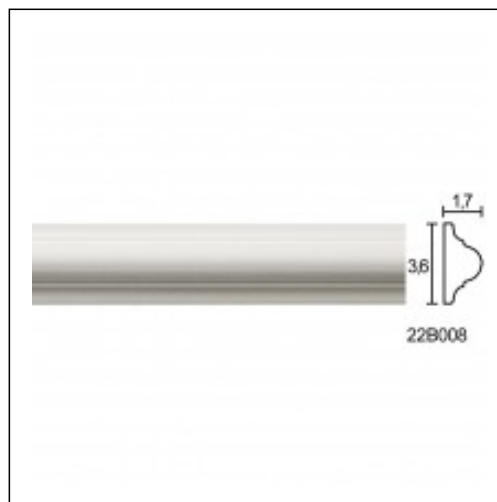

## Panneaux / Panneaux 3.5cm

Cat.No. 22.B.008

Linear Panneaux

**Length:** 150 cm.**Depth:** 1.7 cm.**Height:** 3.6 cm.

## RELATIVE PRODUCTS

False Ceiling Daisy  
Corners Glyphic  
Cat.No.