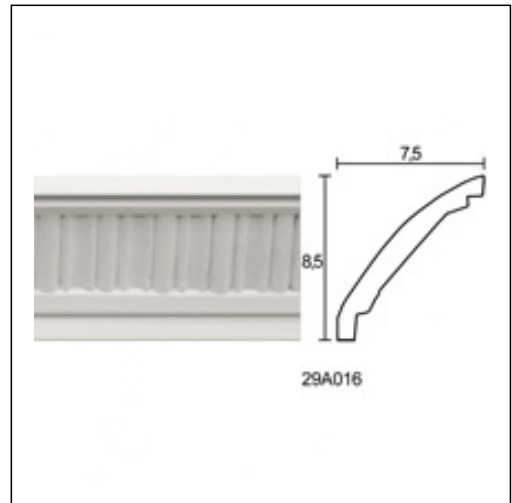

## Glyphic Cornices / Feather Edge

Cat.No. 29.A.016

Glyphic Cornice

**Length:** 186 cm.

**Depth:** 7.5 cm.

**Height:** 8.5 cm.