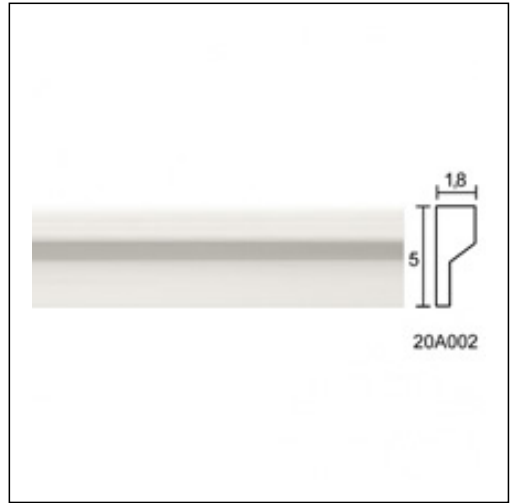

Τακάκια Τοίχου - Οροφής / Καζαλάκι Γωνία

Cat.No. 20.A.002

Τακάκι Τραβηχτό Τοίχου - Οροφής

1. Εξωτερική επιφάνεια
2. Εσωτερική επιφάνεια
3. Οπή

Καζαλάκι Πατούρα
Τακάκια Τοίχου - Οροφής
Cat.No.