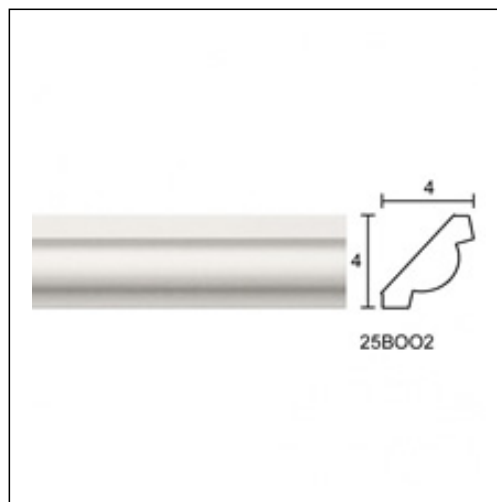

## Linear Cornices (bench) / Argyri Small

Cat.No. 25.B.002

Linear Cornice (Bench)

**Width:** 4 cm.  
**Length:** 150 cm.  
**Height:** 4 cm.