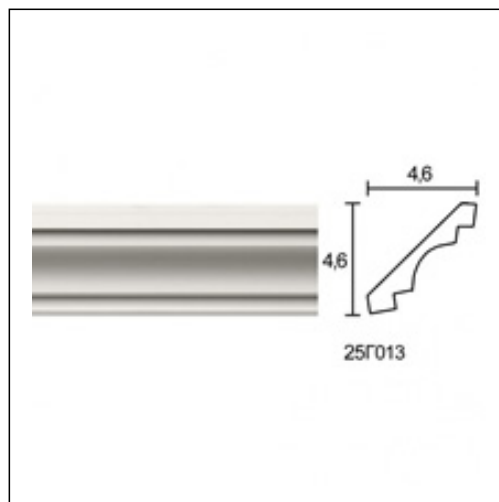

## Linear Cornices (bench) / Lefkas 4.6cm

Cat.No. 25.C.013

Linear Cornice (Bench)

**Width:** 4.6 cm.**Length:** 150 cm.**Height:** 4 cm.