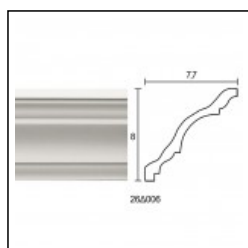

Linear Dado Rails / Simple

Cat.No. 27.D.001

Linear Dados

Length: 225 cm.

Depth: 2.3 cm.

Height: 11 cm.

RELATIVE PRODUCTS

Felizol Small
Large Linear Cornices
Cat.No.