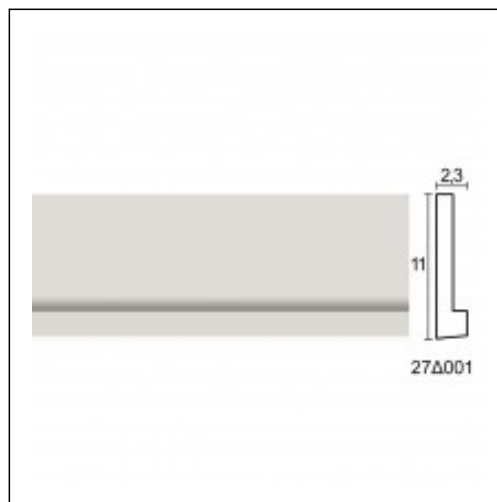

Linear Dado Rails / Simple

Cat.No. 27.D.001

Linear Dados

Length: 225 cm.

Depth: 2.3 cm.

Height: 11 cm.

RELATIVE PRODUCTS

Felizol Small
Large Linear Cornices
Cat.No.