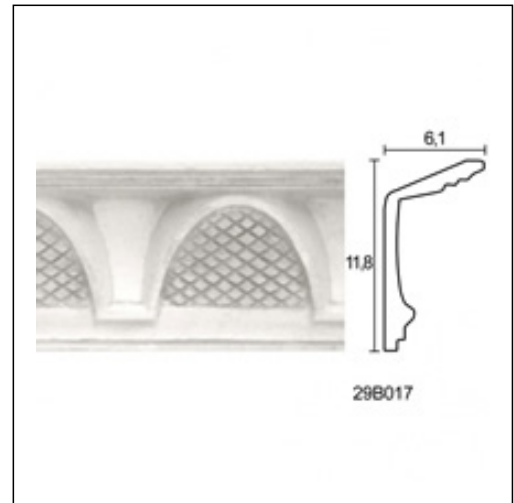

## Glyphic Cornices / Semicircle

Cat.No. 29.B.017

Glyphic Cornice

**Width:** 7.4 cm.

**Length:** 198 cm.

**Height:** 11 cm.