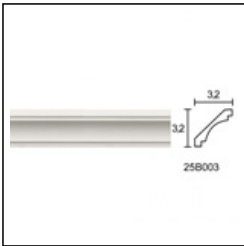

Ροζέτες Γραμμικές / Σκαλάκια

Cat.No. 32.Γ.006

Ροζέτα Γραμμική Στρογγυλή

Μέγεθος: 43x43mm

Περιγραφή Προϊόντος

Λευκάδος Junior
Κορνίζες Πάγκου
Cat.No.