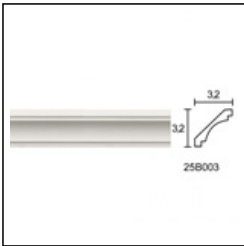

## Ροζέτες Γραμμικές / Σκαλάκια

Cat.No. 32.Γ.006

Ροζέτα Γραμμική Στρογγυλή

Μέγεθος: 43x43mm

Περιγραφή Προϊόντος

Λευκάδος Junior  
Κορνίζες Πάγκου  
Cat.No.