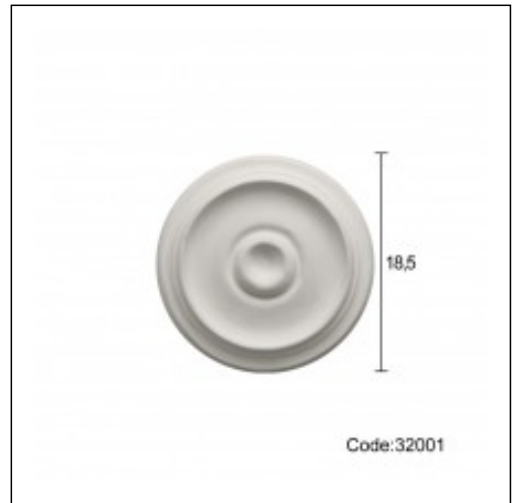

Linear Ceiling Roses / Small

Cat.No. 32.C.001

Linear Centerpiece

F1: 19 cm.

RELATIVE PRODUCTS

Argyri Small
Linear Cornices (bench)
Cat.No.