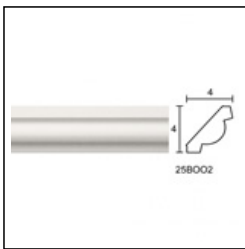

Linear Ceiling Roses / Small

Cat.No. 32.C.001

Linear Centerpiece

F1: 19 cm.

RELATIVE PRODUCTS

Argyri Small
Linear Cornices (bench)
Cat.No.