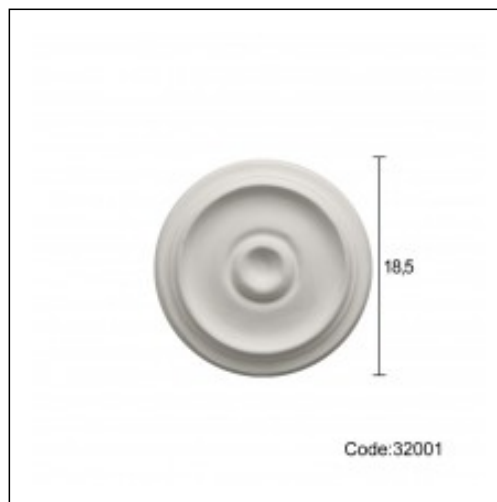

## Linear Ceiling Roses / Small

Cat.No. 32.C.001

Linear Centerpiece

**F1:** 19 cm.