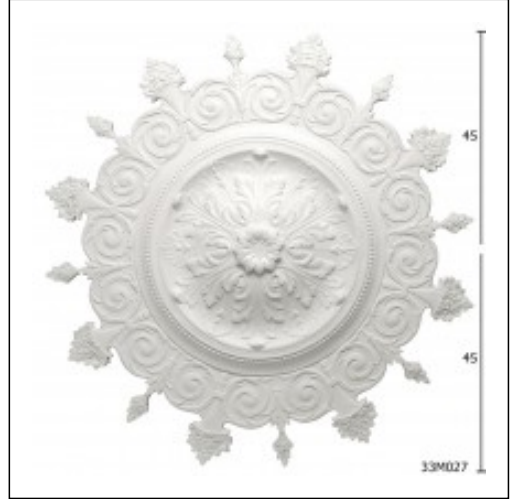

Ροζέτες Σκαλιστές / Λουλούδια & Σαλίγκαροι

Cat.No. 33.M.027

Ροζέτα Σκαλιστή Στρογγυλή

Μέγεθος: 90x90cm.

Περισσότερες πληροφορίες για τα προϊόντα μας

Ήλιος
Ροζέτες Σκαλιστές
Cat.No.