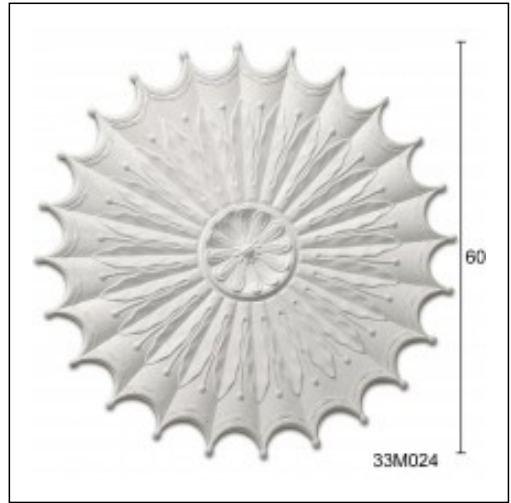

Ροζέτες Σκαλιστές / Μαργαρίτα μεγάλη

Cat.No. 33.M.024

Ροζέτα Σκαλιστή Στρογγυλή

Μέγεθος: 60 cm.

Προβολή 3D / Προβολή 2D / Προβολή 3D / Προβολή 2D / Προβολή 3D / Προβολή 2D

Ήλιος
Ροζέτες Σκαλιστές
Cat.No.