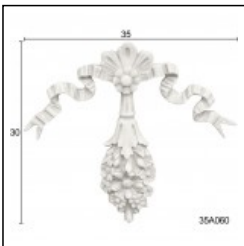

Ροζέτες Σκαλιστές / Κορδέλα ARCON

Cat.No. 33.B.009

Ροζέτα

Εξωτερικό 40x40cm.
Εσωτερικό 30x30cm.

Εξωτερικό 40x40cm. Εσωτερικό 30x30cm.

Εξωτερικό 35x30cm. Εσωτερικό 25x25cm.

Μενταγιόν Μαργαρίτες
Διακοσμητικά
Cat.No.