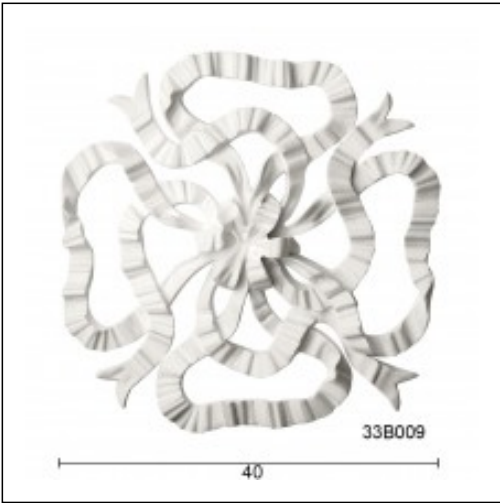

Ροζέτες Σκαλιστές / Κορδέλα ARCON

Cat.No. 33.B.009

Ροζέτα

Εξωτερικό 40x40cm.
Εσωτερικό 30x30cm.

Εξωτερικό 40x40cm. Εσωτερικό 30x30cm.

Εξωτερικό 35x30cm. Εσωτερικό 25x25cm.

Μενταγιόν Μαργαρίτες
Διακοσμητικά
Cat.No.