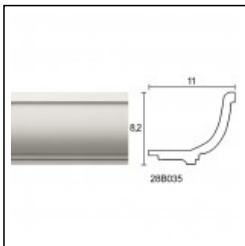

Ροζέτες Σκαλιστές / Λέσκος

Cat.No. 33.M.019

Ροζέτα Σκαλιστή

Μέγεθος: 220 mm.

Εξωτερική όψη / Εσωτερική όψη / Χρήση / Σημειώσεις

Προφίλ / Σημειώσεις

Τεταρτοκύκλιο με Σκαλάκι
Γραμμικός Κρυφός Φωτισμός
Cat.No.