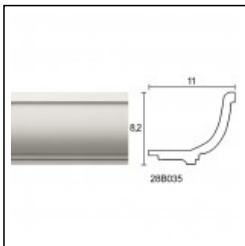

## Ροζέτες Σκαλιστές / Λέσκος

Cat.No. 33.M.019

Ροζέτα Σκαλιστή

Μέγεθος: 220 mm.

Εξωτερική Διάμετρος: 220 mm, Εσωτερική Διάμετρος: 180 mm, Ύψος: 110 mm

Ματ ή Λευκή, Χρωματιστά, Χρυσό, Ασημένιο

Τεταρτοκύκλιο με Σκαλάκι  
Γραμμικός Κρυφός Φωτισμός  
Cat.No.