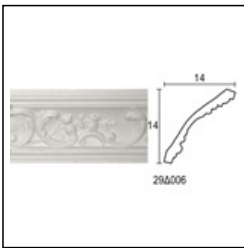

Ροζέτες Σκαλιστές / Τετράγωνη

Cat.No. 33.Δ.001

Ροζέτα Σκαλιστή Τετράγωνη

Εξωτερικό: 90
Εσωτερικό: 60

Εξωτερικό: 90 Εσωτερικό: 60

Εξωτερικό: 90 Εσωτερικό: 60

Ψάθα Κέντρο
Κορνίζες Σκαλιστές
Cat.No.