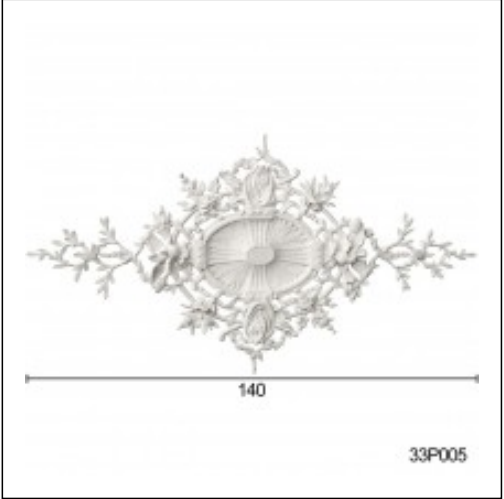

## Ροζέτες Σκαλιστές / Περιστερία

Cat.No. 33.P.005

Ροζέτα Σκαλιστή Οβάλ

140x75cm.  
140x75cm.

140x75cm. 140x75cm. 140x75cm. 140x75cm. 140x75cm. 140x75cm. 140x75cm. 140x75cm. 140x75cm. 140x75cm.