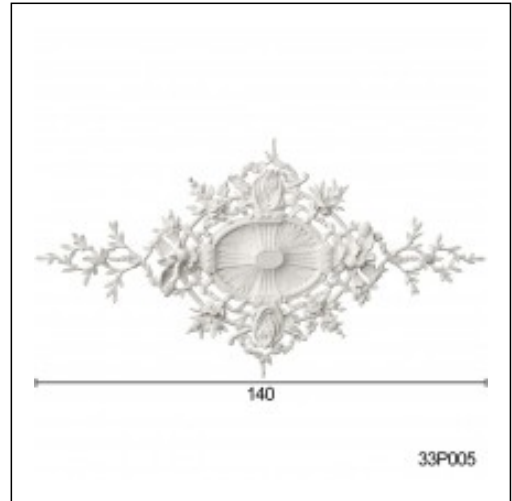

## Glyphic Ceiling Roses / Doves

Cat.No. 33.R.005

Rhombus Glyphic Centerpiece

**Width:** 140 cm.

**Length:** 75 cm.