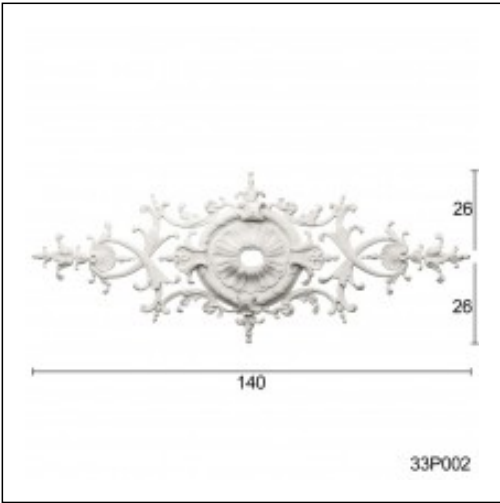

### Ροζέτες Σκαλιστές / Αχιβάδα μικρή

Cat.No. 33.P.002

Ροζέτα Σκαλιστή σε σχήμα Ρόμβου

ΠΕΡΙΓΡΑΦΗ:  
ΜΕΤΡΗΣΕΙΣ:

ΣΧΗΜΑΤΑ